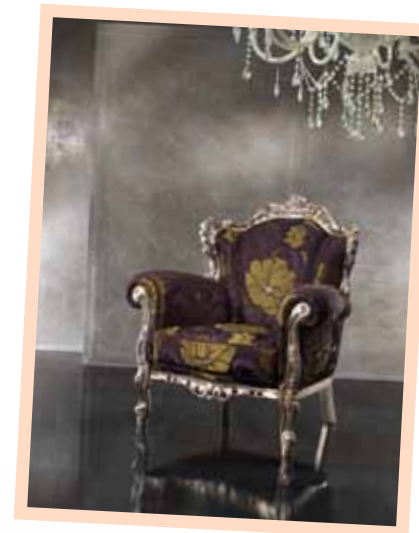

1. Set de veselă Bali, din dolomit, compus din 16 piese, MOBEXPERT, 198 lei/set
2. Comodă din lemn, furnizor: Grange, 63x35x80 cm, LA MAISON, 1.369 euro
3. Lumânare Amber, diferite dimensiuni, SABON, 9-30 lei
4. Aplică Blade, 1x75 W, ROMSTAL, 177,27 lei
5. Comodă Daisy, colecția Concept Moda Arte, structură din lemn masiv vopsit, 180x58x92 cm, LEMON, preț la cerere

6. Pătură Orion, 150x200 cm, MOBEXPERT, 164 lei
7. Ramă foto Evia, MOBEXPERT, 112 lei
8. Săpun cu burete vegetal Lychee, SABON, 19 lei